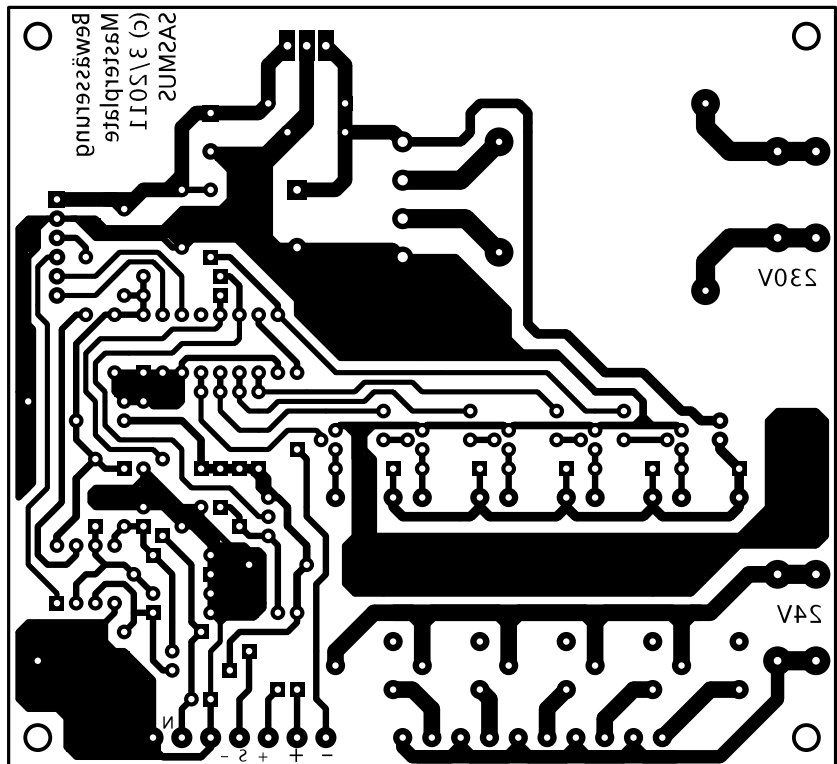

53 x 93 mm
Bewässerungscomputer Steuerung – Bedienteil

Nachf Sens Pump Bewässerungscomputer
 Hauptplatine
 (C) 3/2011 SASMUS

Bewässerung
Relaisplatine
(C) 3/2010 Stephan Asmus